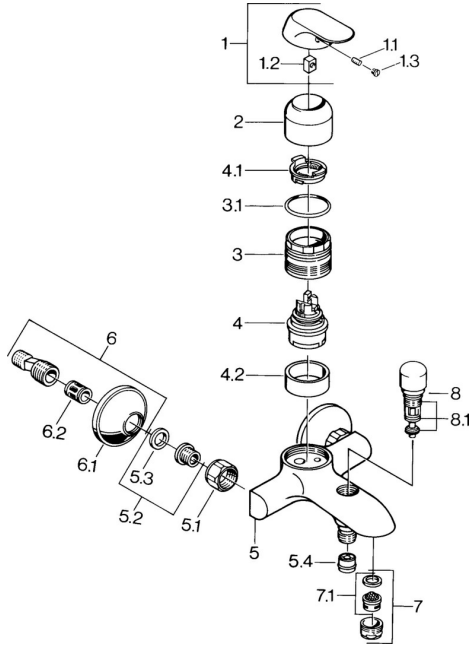

EAN: 4015474662421
static.hansa.com/09742101

Reserveonderdelen

SP09742101

	Naam	Code
1	Hendel, (-2007) Chroom Stopgezet	59909881
1.1	Schroef, M5x8, SW2.5	59904755
1.2	Joint klassiek uitloop	59904778
1.3	Plug, hot/cold	59906705
2	Kap Chroom	59911160
3	Schroefring, M52x1, AF45	59911161
3.1	O-ring, d 39x2.5 Stopgezet	59911162
4	Binnenwerk, 4.8 eco	59904601
4.1	Hot water limiter	59904759
4.2	Spacer sleeve Stopgezet	59905871
5.1	Aansluiting moer, G3/4, AF30	59902230
5.2	Zetel, G1/2, L, WAF10	59904618
5.3	Borgring, 23.9x15.2x2	59902689
5.4	Terugslagklep	59905714
6	Excentrieke, G3/4xG1/2 Chroom	59904793
6.2	Geluiddemper	59904792
7	Mousseur, M24x1 B Chroom	59905872
7.1	Mousseur, M22/M24	59905873
8	Omsteller Chroom	59910803
8.1	Dichting	59904791