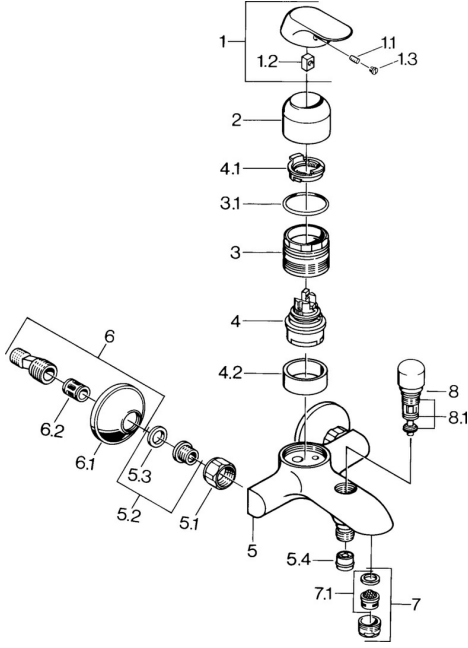

## Parti di ricambio

### SP09742101

	Nome	Codice
1	Leva, (-2007) Cromo <b>Fuori produzione</b>	59909881
1.1	Screw, M5x8, SW2.5	59904755
1.2	Adattatore	59904778
1.3	Tappo, hot/cold	59906705
2	Cappuccio Cromo	59911160
3	Dado di fissaggio, M52x1, AF45	59911161
3.1	O-ring, d 39x2.5 <b>Fuori produzione</b>	59911162
4	Cartuccia, 4.8 eco	59904601
4.1	Hot water limiter	59904759
4.2	Adattatore <b>Fuori produzione</b>	59905871
5.1	Dado di collegamento, G3/4, AF30	59902230
5.2	Seat, G1/2, L, WAF10	59904618
5.3	Anello di tenuta, 23.9x15.2x2	59902689
5.4	Valvola antiriflusso	59905714
6	Eccentrico, G3/4xG1/2 Cromo	59904793
6.2	Silenziatore	59904792
7	Aeratore, M24x1 B Cromo	59905872
7.1	Aeratore, M22/M24	59905873
8	Deviatore Cromo	59910803
8.1	Kit di guarnizione	59904791