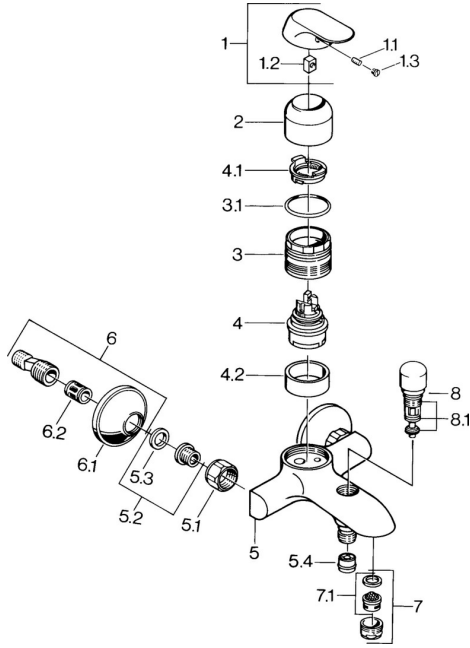

## Pièces de rechange

### SP09742101

	Nom	Code
1	Levier, (-2007) Chrome <b>Arrêté</b>	59909881
1.1	Vis, M5x8, SW2.5	59904755
1.2	Kit de joints pour bec	59904778
1.3	Bouchon cache trou, hot/cold	59906705
2	Chape Chrome	59911160
3	Écrou de maintien, M52x1, AF45	59911161
3.1	Joint, d 39x2.5 <b>Arrêté</b>	59911162
4	Cartouche, 4.8 eco	59904601
4.1	Hot water limiter	59904759
4.2	Douille entretoise <b>Arrêté</b>	59905871
5.1	Écrou de connexion, G3/4, AF30	59902230
5.2	Siège, G1/2, L, WAF10	59904618
5.3	Joint, 23.9x15.2x2	59902689
5.4	Clapet anti-retour	59905714
6	Excentrique, G3/4xG1/2 Chrome	59904793
6.2	Silencieux	59904792
7	Aérateur, M24x1 B Chrome	59905872
7.1	Aérateur, M22/M24	59905873
8	Inverseur Chrome	59910803
8.1	Set de fixation pour bec	59904791