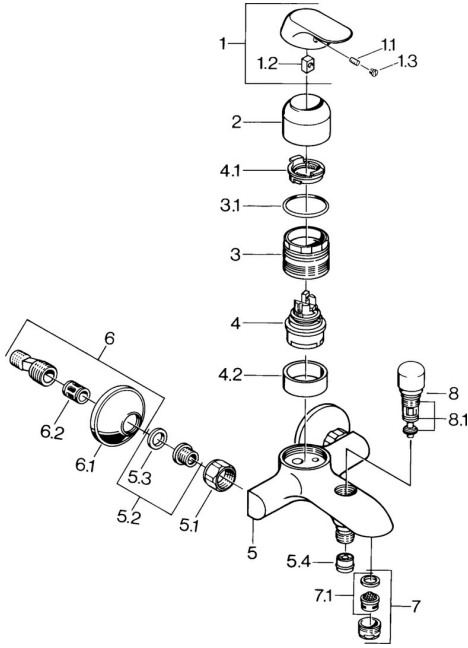

## Ersatzteile

### SP09742101

	Name	Art.-Nr.
1	Hebel, (-2007) Chrom <span style="background-color: #cccccc;">Ausgelaufen</span>	59909881
1.1	Schraube, M5x8, SW2.5	59904755
1.2	Kunststoffadapter	59904778
1.3	Blindstopfen, hot/cold	59906705
2	Abdeckkappe Chrom	59911160
3	Gegenmutter, M52x1, AF45	59911161
3.1	O-Ring, d 39x2.5 <span style="background-color: #cccccc;">Ausgelaufen</span>	59911162
4	Kartusche, 4.8 eco	59904601
4.1	Warmwasser Begrenzer	59904759
4.2	Distanzhülse <span style="background-color: #cccccc;">Ausgelaufen</span>	59905871
5.1	Anschlussmutter, G3/4, AF30	59902230
5.2	Sitz, G1/2, L, WAF10	59904618
5.3	Haltering, 23.9x15.2x2	59902689
5.4	Rückschlagventil	59905714
6	S-Anschluss, G3/4xG1/2 Chrom	59904793
6.2	Schalldämpfer	59904792
7	Luftsprudler, M24x1 B Chrom	59905872
7.1	Luftsprudler, M22/M24	59905873
8	Umsteller, automatisch Chrom	59910803
8.1	Dichtungskit	59904791