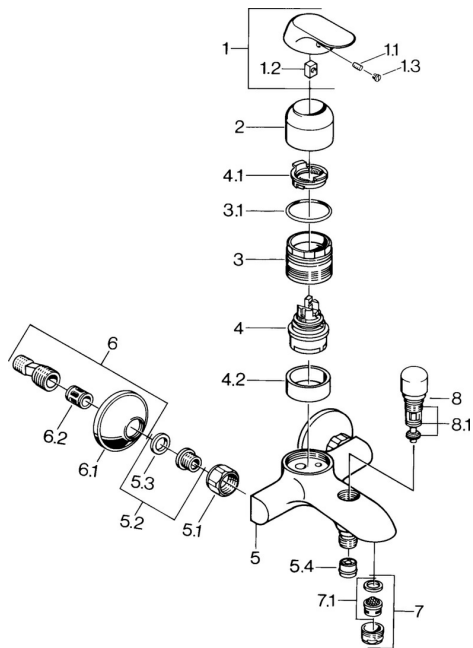

## Náhradní díly

### SP09742101

	Název	Kód
1	Páka, (-2007) Chrom <span>Ukončeno</span>	59909881
1.1	Šroub, M5x8, SW2.5	59904755
1.2	Kluzné pouzdro (osazené)	59904778
1.3	Plug, hot/cold	59906705
2	Krytka Chrom	59911160
3	Upevňovací matice, M52x1, AF45	59911161
3.1	O-kroužek, d 39x2.5 <span>Ukončeno</span>	59911162
4	Kartuše, 4.8 eco	59904601
4.1	Hot water limiter	59904759
4.2	Distanční pouzdro <span>Ukončeno</span>	59905871
5.1	Připojovací matice, G3/4, AF30	59902230
5.2	Seat, G1/2, L, WAF10	59904618
5.3	Těsnící kroužek, 23.9x15.2x2	59902689
5.4	Zpětný ventil	59905714
6	Excentrický, G3/4xG1/2 Chrom	59904793
6.2	Tlumič	59904792
7	Aerator, M24x1 B Chrom	59905872
7.1	Aerator, M22/M24	59905873
8	Přepínač Chrom	59910803
8.1	Těsnící sada	59904791