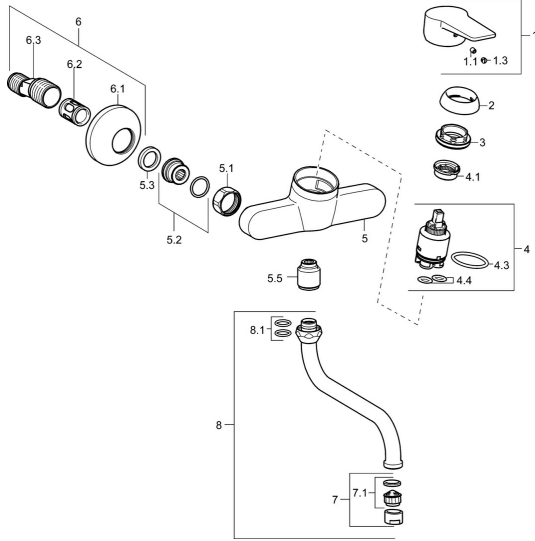

EAN: 4015474269651
static.hansa.com/09692195

Reserveonderdelen

SP09692193

	Naam	Code
1	Hendel Chroom	59913911
1	Hendel Chroom	59913910
1.1	Schroef, M5x8, SW2.5	59904755
1.3	Sierdop Grijs	59912112
2	Kap, 33x3 mm Chroom	59912504
3	Schroefring, M37x1, AF30 Stopgezet	59912111
4	Binnenwerk, 3.5 Eco	59912324
4	Binnenwerk, 3.5 Classic	59913075
4.1	Temperature adjustment limiter	59912325
4.3	O-ring, d 28.24x2.62 Stopgezet	59912590
4.4	O-ring, d 10.10x1.60 Stopgezet	59905072
5.1	Aansluiting moer, G3/4, AF30	59902230
5.2	Toetreding	59913400
5.3	Borgring, 23.9x15.2x2	59902689
5.5	Nippel, G1/2xG3/4 Stopgezet	59912233
6	Excentrieke, G3/4xG1/2 Chroom	59904793
6.1	Afdeksplaat Chroom	59904796
6.2	Geluiddemper	59904792
6.3	Excentrieke aansluiting, G3/4xG1/2, DN15	59910254
7	Mousseur, M22x1 A Stopgezet	59902365
7.1	Mousseur, M22/24 A	59902081
8	Uitloop, L=200, G3/4 Chroom	59911171
8.1	O-ring, d 13.5x2.75	59910551
N.I.	Sleutel, SW30/34	59912108