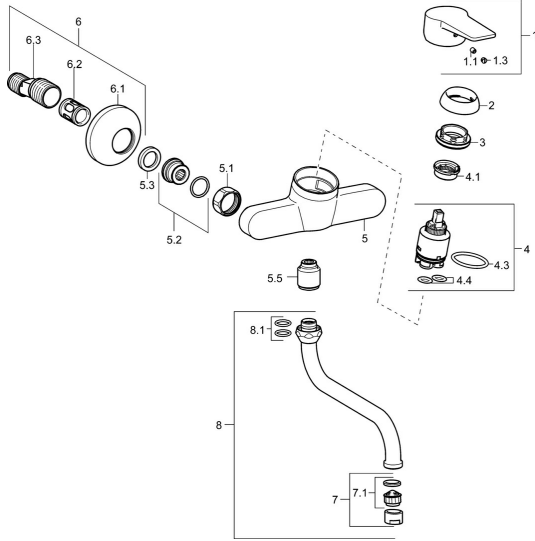

## Reserveonderdelen

### SP09692193

	Naam	Code
1	Hendel Chroom	59913911
1	Hendel Chroom	59913910
1.1	Schroef, M5x8, SW2.5	59904755
1.3	Sierdop Grijs	59912112
2	Kap, 33x3 mm Chroom	59912504
3	Schroefring, M37x1, AF30 <b>Stopgezet</b>	59912111
4	Binnenwerk, 3.5 Eco	59912324
4	Binnenwerk, 3.5 Classic	59913075
4.1	Temperature adjustment limiter	59912325
4.3	O-ring, d 28.24x2.62 <b>Stopgezet</b>	59912590
4.4	O-ring, d 10.10x1.60 <b>Stopgezet</b>	59905072
5.1	Aansluiting moer, G3/4, AF30	59902230
5.2	Toetreding	59913400
5.3	Borgring, 23.9x15.2x2	59902689
5.5	Nippel, G1/2xG3/4 <b>Stopgezet</b>	59912233
6	Excentrieke, G3/4xG1/2 Chroom	59904793
6.1	Afdekscherm Chroom	59904796
6.2	Geluiddemper	59904792
6.3	Excentrieke aansluiting, G3/4xG1/2, DN15	59910254
7	Mousseur, M22x1 A <b>Stopgezet</b>	59902365
7.1	Mousseur, M22/24 A	59902081
8	Uitloop, L=200, G3/4 Chroom	59911171
8.1	O-ring, d 13.5x2.75	59910551
N.I.	Sleutel, SW30/34	59912108