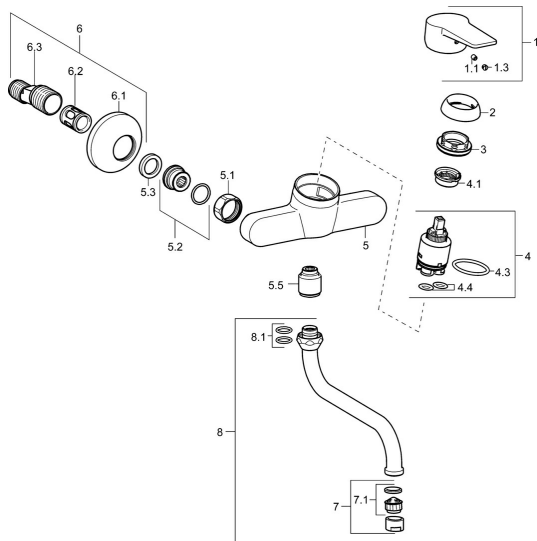

EAN: 4015474269644

static.hansa.com/09692193

Parti di ricambio

SP09692193

	Nome	Codice
1	Leva Cromo	59913911
1	Leva Cromo	59913910
1.1	Screw, M5x8, SW2.5	59904755
1.3	Tappo Grigio	59912112
2	Cappuccio, 33x3 mm Cromo	59912504
3	Dado di fissaggio, M37x1, AF30	Fuori produzione 59912111
4	Cartuccia, 3.5 Eco	59912324
4	Cartuccia, 3.5 Classic	59913075
4.1	Temperature adjustment limiter	59912325
4.3	O-ring, d 28.24x2.62	Fuori produzione 59912590
4.4	O-ring, d 10.10x1.60	Fuori produzione 59905072
5.1	Dado di collegamento, G3/4, AF30	59902230
5.2	Accessione	59913400
5.3	Anello di tenuta, 23.9x15.2x2	59902689
5.5	Nipplo, G1/2xG3/4	Fuori produzione 59912233
6	Eccentrico, G3/4xG1/2 Cromo	59904793
6.1	Piastra Cromo	59904796
6.2	Silenziatore	59904792
6.3	Connettore eccentrico, G3/4xG1/2, DN15	59910254
7	Aereatore, M22x1 A	Fuori produzione 59902365
7.1	Aereatore, M22/24 A	59902081
8	Bocca, L=200, G3/4 Cromo	59911171
8.1	O-ring, d 13.5x2.75	59910551
N.I.	Chiave, SW30/34	59912108