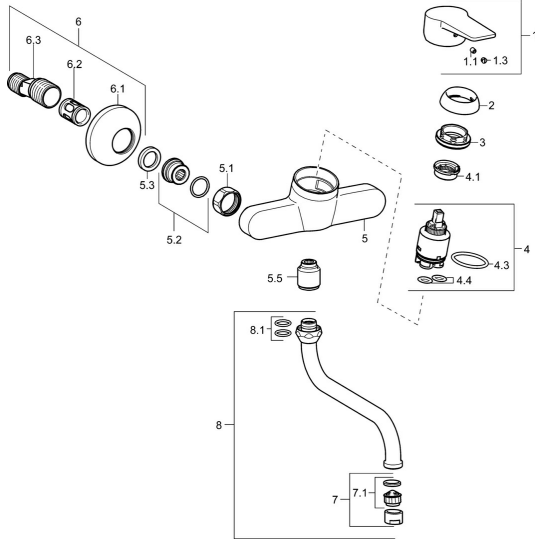

## Ersatzteile

### SP09692193

	Name	Art.-Nr.
1	Hebel Chrom	59913911
1	Hebel Chrom	59913910
1.1	Schraube, M5x8, SW2.5	59904755
1.3	Dekorkappe Grau	59912112
2	Abdeckkappe, 33x3 mm Chrom	59912504
3	Spann-Mutter, M37x1, AF30 <b>Ausgelaufen</b>	59912111
4	Kartusche, 3.5 Eco	59912324
4	Kartusche, 3.5 Classic	59913075
4.1	Temperatur-Anschlagring	59912325
4.3	O-Ring, d 28.24x2.62 <b>Ausgelaufen</b>	59912590
4.4	O-Ring, d 10.10x1.60 <b>Ausgelaufen</b>	59905072
5.1	Anschlussmutter, G3/4, AF30	59902230
5.2	Verbinder	59913400
5.3	Haltering, 23.9x15.2x2	59902689
5.5	Nippel, G1/2xG3/4 <b>Ausgelaufen</b>	59912233
6	S-Anschluss, G3/4xG1/2 Chrom	59904793
6.1	Rosette Chrom	59904796
6.2	Schalldämpfer	59904792
6.3	Exzenter-Anschluss, G3/4xG1/2, DN15	59910254
7	Luftsprudler, M22x1 A <b>Ausgelaufen</b>	59902365
7.1	Luftsprudler, M22/24 A	59902081
8	Auslauf, L=200, G3/4 Chrom	59911171
8.1	O-Ring, d 13.5x2.75	59910551
N.I.	Schlüssel, SW30/34	59912108