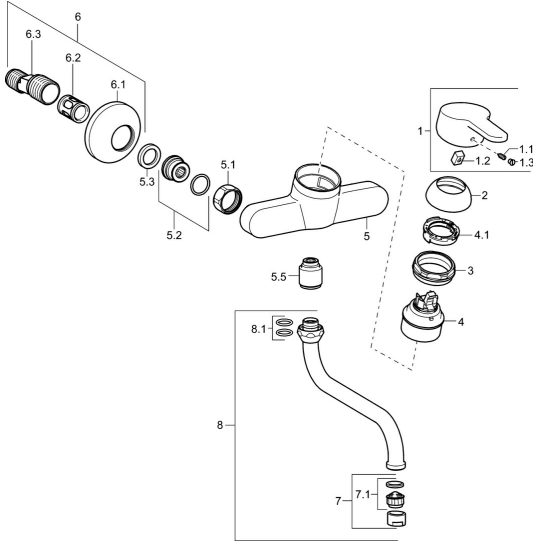

Reserveonderdelen

SP09692183

	Naam	Code
1	Hendel, L=86 mm Chromo	01580073
1.1	Schroef, M5x8, SW2.5	59904755
1.2	Joint klassiek uitloop	59904778
1.3	Sierdop Grijs	59912112
2	Kap Chromo	59913068
3	Schroef, M50x1, SW45	59913069
4	Binnenwerk, 4.8 eco	59904601
4.1	Hot water limiter	59904759
5.1	Aansluiting moer, G3/4, AF30	59902230
5.2	Toetreding	59913400
5.3	Borgring, 23.9x15.2x2	59902689
5.5	Nippel, G1/2xG3/4 Stopgezet	59912233
6	Excentrieke, G3/4xG1/2 Chromo	59904793
6.1	Afdekplaat Chromo	59904796
6.2	Geluiddemper	59904792
6.3	Excentrieke aansluiting, G3/4xG1/2, DN15	59910254
7	Mousseur, M22x1 A Stopgezet	59902365
7.1	Mousseur, M22/M24	59905873
8	Uitloop, L=200, G3/4 Chromo	59911171
8.1	O-ring, d 13.5x2.75	59910551
N.I.	Sleutel, SW45/SW50	59905190