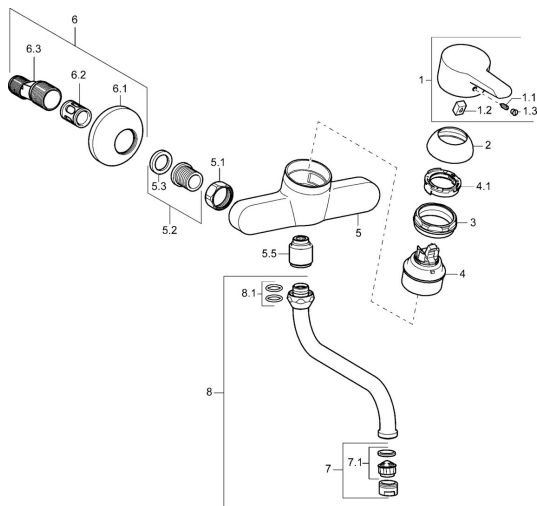

EAN: 4015474141223
static.hansa.com/09692173

Náhradné diely

SP09692173

	Názov	Kód
1	Ovládacia rukoväť Chróm Ukončené	59913905
1.1	Skrutka, M5x8, SW2,5	59904755
1.2	Klzné puzdro	59904778
1.3	Záslepka Sivá	59912112
2	Krytka Chróm	59913068
3	Skrutka, M50x1, SW45	59913069
4	Kartuš, 4,8 eco	59904601
4.1	Hot water limiter	59904759
5.1	Pripojovacie matice, G3/4, AF30	59902230
5.2	Seat, G1/2, L, WAF10	59904618
5.3	Tesniaci krúžok, 23.9x15.2x2	59902689
5.5	Vsuvka, G1/2xG3/4 Ukončené	59912233
6	Excentrický, G3/4xG1/2 Chróm	59904793
6.1	Kryt príruby Chróm	59904796
6.2	Tlmič	59904792
6.3	Excentrická spojka, G3/4xG1/2, DN15	59910254
7	Aerator, M22x1 A Ukončené	59902365
7.1	Aerator, M22/M24	59905873
8	Výtokové rameno, L=200, G3/4 Chróm	59911171
8.1	O-krúžok, d 13.5x2.75	59910551
N.I.	Kľúč, SW45/SW50	59905190