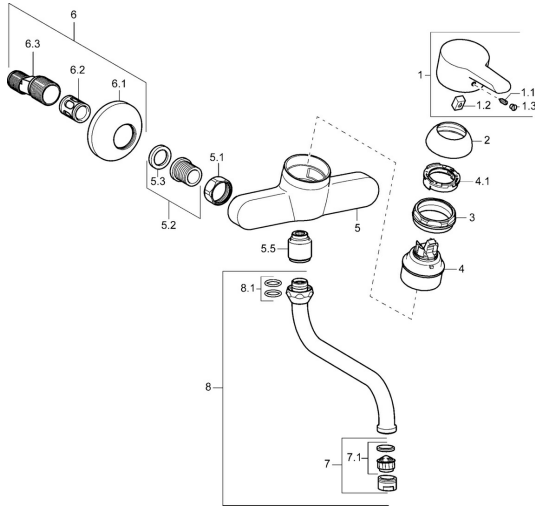

EAN: 4015474141223
static.hansa.com/09692173

Parti di ricambio

SP09692173

	Nome	Codice
1	Leva Cromo Fuori produzione	59913905
1.1	Screw, M5x8, SW2.5	59904755
1.2	Adattatore	59904778
1.3	Tappo Grigio	59912112
2	Cappuccio Cromo	59913068
3	Screw, M50x1, SW45	59913069
4	Cartuccia, 4.8 eco	59904601
4.1	Hot water limiter	59904759
5.1	Dado di collegamento, G3/4, AF30	59902230
5.2	Seat, G1/2, L, WAF10	59904618
5.3	Anello di tenuta, 23.9x15.2x2	59902689
5.5	Niplo, G1/2xG3/4 Fuori produzione	59912233
6	Eccentrico, G3/4xG1/2 Cromo	59904793
6.1	Piastra Cromo	59904796
6.2	Silenziatore	59904792
6.3	Connettore eccentrico, G3/4xG1/2, DN15	59910254
7	Aereatore, M22x1 A Fuori produzione	59902365
7.1	Aereatore, M22/M24	59905873
8	Bocca, L=200, G3/4 Cromo	59911171
8.1	O-ring, d 13.5x2.75	59910551
N.I.	Chiave, SW45/SW50	59905190