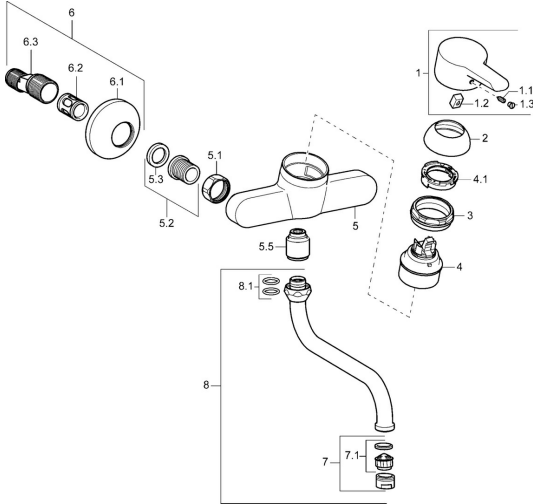

EAN: 4015474141223
static.hansa.com/09692173

Pièces de rechange

SP09692173

	Nom	Code
1	Levier Chrome Arrêté	59913905
1.1	Vis, M5x8, SW2.5	59904755
1.2	Kit de joints pour bec	59904778
1.3	Capuchon Gris	59912112
2	Chape Chrome	59913068
3	Vis, M50x1, SW45	59913069
4	Cartouche, 4.8 eco	59904601
4.1	Hot water limiter	59904759
5.1	Écrou de connexion, G3/4, AF30	59902230
5.2	Siège, G1/2, L, WAF10	59904618
5.3	Joint, 23.9x15.2x2	59902689
5.5	Nipple, G1/2xG3/4 Arrêté	59912233
6	Excentrique, G3/4xG1/2 Chrome	59904793
6.1	Rosaces Chrome	59904796
6.2	Silencieux	59904792
6.3	Connecteur excentrique, G3/4xG1/2, DN15	59910254
7	Aérateur, M22x1 A Arrêté	59902365
7.1	Aérateur, M22/M24	59905873
8	Bec, L=200, G3/4 Chrome	59911171
8.1	Joint, d 13.5x2.75	59910551
N.I.	Clef, SW45/SW50	59905190