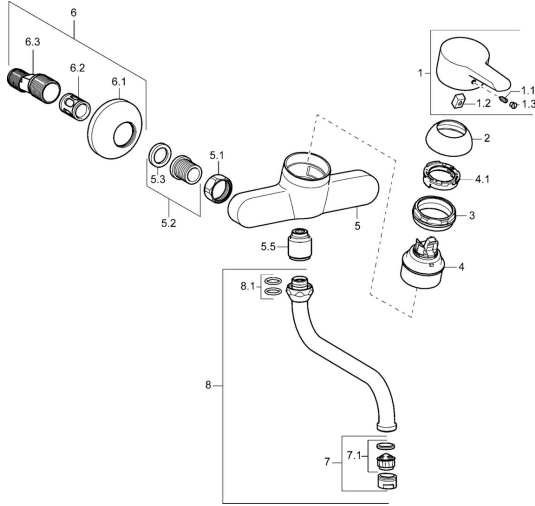

EAN: 4015474141223
static.hansa.com/09692173

Ersatzteile

SP09692173

	Name	Art.-Nr.
1	Hebel Chrom Ausgelaufen	59913905
1.1	Schraube, M5x8, SW2.5	59904755
1.2	Kunststoffadapter	59904778
1.3	Dekorkappe Grau	59912112
2	Abdeckkappe Chrom	59913068
3	Schraube, M50x1, SW45	59913069
4	Kartusche, 4.8 eco	59904601
4.1	Warmwasser Begrenzer	59904759
5.1	Anschlussmutter, G3/4, AF30	59902230
5.2	Sitz, G1/2, L, WAF10	59904618
5.3	Haltering, 23.9x15.2x2	59902689
5.5	Nippel, G1/2xG3/4 Ausgelaufen	59912233
6	S-Anschluss, G3/4xG1/2 Chrom	59904793
6.1	Rosette Chrom	59904796
6.2	Schalldämpfer	59904792
6.3	Exzenter-Anschluss, G3/4xG1/2, DN15	59910254
7	Luftsprudler, M22x1 A Ausgelaufen	59902365
7.1	Luftsprudler, M22/M24	59905873
8	Auslauf, L=200, G3/4 Chrom	59911171
8.1	O-Ring, d 13.5x2.75	59910551
N.I.	Schlüssel, SW45/SW50	59905190