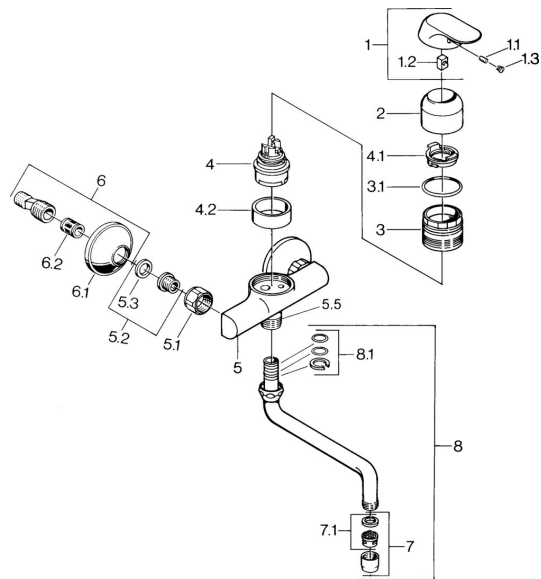

EAN: 4015474662513
static.hansa.com/09692101

Náhradné diely

SP09692101

	Názov	Kód
1	Ovládacía rukoväť, (-2007) Chróm Ukončené	59909881
1.1	Skrutka, M5x8, SW2,5	59904755
1.2	Klzné puzdro	59904778
1.3	Plug, hot/cold	59906705
2	Krytka Chróm	59911160
3	Prítlačná matica, M52x1, AF45	59911161
3.1	O-kružok, d 39x2,5 Ukončené	59911162
4	Kartuš, 4,8 eco	59904601
4.1	Hot water limiter	59904759
4.2	Spacer sleeve Ukončené	59905871
5.1	Pripojovacie matice, G3/4, AF30	59902230
5.2	Seat, G1/2, L, WAF10	59904618
5.3	Tesniaci krúžok, 23.9x15.2x2	59902689
5.5	Vsuvka, G1/2xG3/4 Ukončené	59912233
6	Excentrický, G3/4xG1/2 Chróm	59904793
6.2	Tlmič	59904792
7	Aerator, M22x1 A Ukončené	59902365
7.1	Aerator, M22/M24	59905873
8	Výtokové rameno, L=200, G3/4 Chróm	59911171
8.1	O-kružok, d 13.5x2.75	59910551