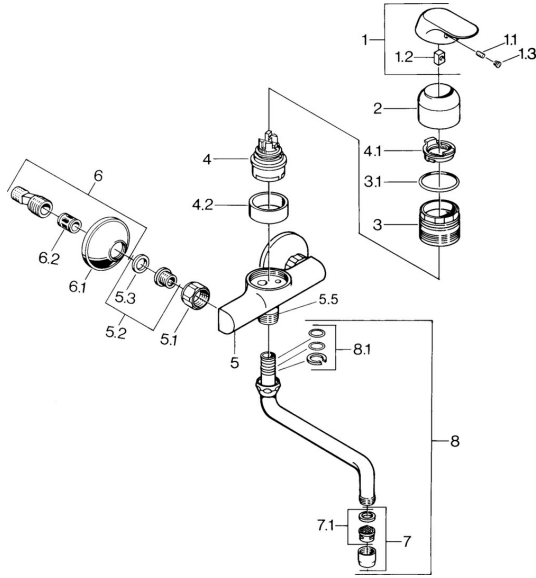

EAN: 4015474662513
static.hansa.com/09692101

Reserveonderdelen

SP09692101

	Naam	Code
1	Hendel, (-2007) Chroom Stopgezet	59909881
1.1	Schroef, M5x8, SW2.5	59904755
1.2	Joint klassiek uitloop	59904778
1.3	Plug, hot/cold	59906705
2	Kap Chroom	59911160
3	Schroefring, M52x1, AF45	59911161
3.1	O-ring, d 39x2.5 Stopgezet	59911162
4	Binnenwerk, 4.8 eco	59904601
4.1	Hot water limiter	59904759
4.2	Spacer sleeve Stopgezet	59905871
5.1	Aansluiting moer, G3/4, AF30	59902230
5.2	Zetel, G1/2, L, WAF10	59904618
5.3	Borgring, 23.9x15.2x2	59902689
5.5	Nippel, G1/2xG3/4 Stopgezet	59912233
6	Excentrieke, G3/4xG1/2 Chroom	59904793
6.2	Geluiddemper	59904792
7	Mousseur, M22x1 A Stopgezet	59902365
7.1	Mousseur, M22/M24	59905873
8	Uitloop, L=200, G3/4 Chroom	59911171
8.1	O-ring, d 13.5x2.75	59910551