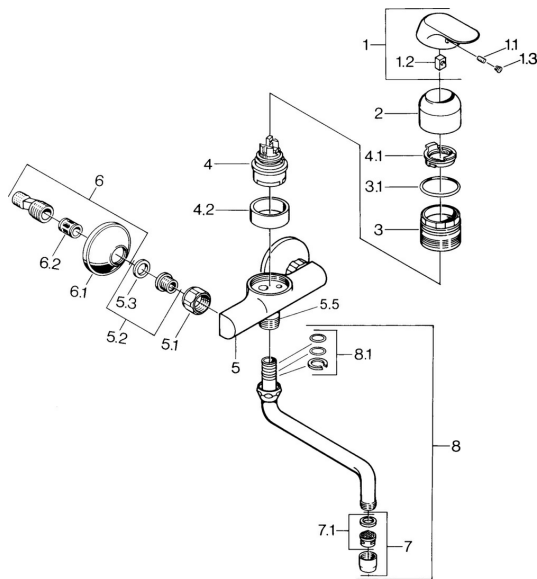

EAN: 4015474662513
static.hansa.com/09692101

Parti di ricambio

SP09692101

	Nome	Codice
1	Leva, (-2007) Cromo Fuori produzione	59909881
1.1	Screw, M5x8, SW2.5	59904755
1.2	Adattatore	59904778
1.3	Tappo, hot/cold	59906705
2	Cappuccio Cromo	59911160
3	Dado di fissaggio, M52x1, AF45	59911161
3.1	O-ring, d 39x2.5 Fuori produzione	59911162
4	Cartuccia, 4.8 eco	59904601
4.1	Hot water limiter	59904759
4.2	Adattatore Fuori produzione	59905871
5.1	Dado di collegamento, G3/4, AF30	59902230
5.2	Seat, G1/2, L, WAF10	59904618
5.3	Anello di tenuta, 23.9x15.2x2	59902689
5.5	Nipplo, G1/2xG3/4 Fuori produzione	59912233
6	Eccentrico, G3/4xG1/2 Cromo	59904793
6.2	Silenziatore	59904792
7	Aeratore, M22x1 A Fuori produzione	59902365
7.1	Aeratore, M22/M24	59905873
8	Bocca, L=200, G3/4 Cromo	59911171
8.1	O-ring, d 13.5x2.75	59910551