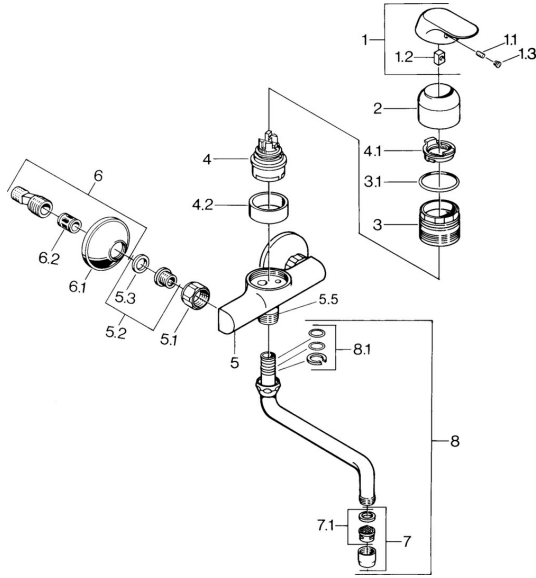

EAN: 4015474662513
static.hansa.com/09692101

Pièces de rechange

SP09692101

	Nom	Code
1	Levier, (-2007) Chrome Arrêté	59909881
1.1	Vis, M5x8, SW2.5	59904755
1.2	Kit de joints pour bec	59904778
1.3	Bouchon cache trou, hot/cold	59906705
2	Chape Chrome	59911160
3	Écrou de maintien, M52x1, AF45	59911161
3.1	Joint, d 39x2.5 Arrêté	59911162
4	Cartouche, 4.8 eco	59904601
4.1	Hot water limiter	59904759
4.2	Douille entretoise Arrêté	59905871
5.1	Écrou de connexion, G3/4, AF30	59902230
5.2	Siège, G1/2, L, WAF10	59904618
5.3	Joint, 23.9x15.2x2	59902689
5.5	Nipple, G1/2xG3/4 Arrêté	59912233
6	Excentrique, G3/4xG1/2 Chrome	59904793
6.2	Silencieux	59904792
7	Aérateur, M22x1 A Arrêté	59902365
7.1	Aérateur, M22/M24	59905873
8	Bec, L=200, G3/4 Chrome	59911171
8.1	Joint, d 13.5x2.75	59910551