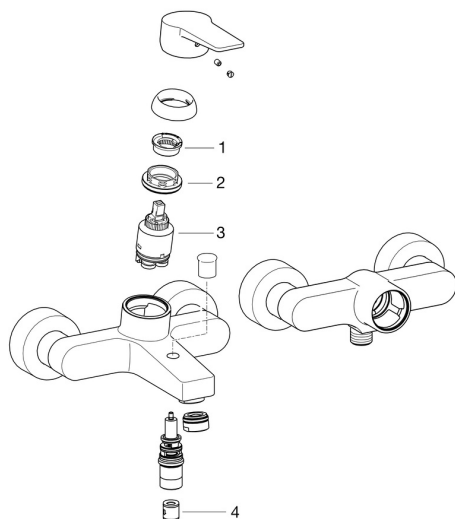

EAN: 4057304014352
static.hansa.com/0967018333

Reserveonderdelen

SP0967018333

	Naam	Code
01	Temperature adjustment limiter	59912325
02	Schroefring, M40x1	1003409V
03	Binnenwerk, 3,5 Classic	59913075
04	Terugslagklep	59905714