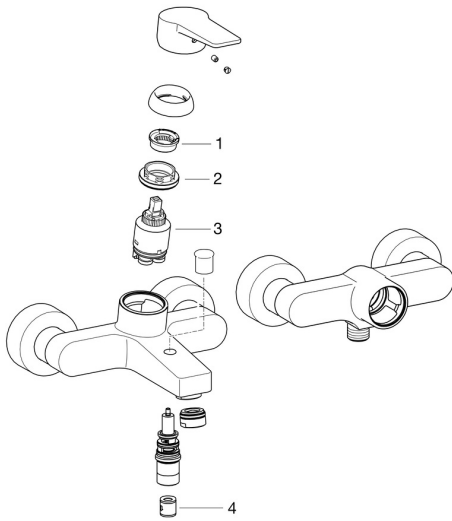

## Pièces de rechange

### SP0967018333

	Nom	Code
01	Temperature adjustment limiter	59912325
02	Écrou de maintien, M40x1	1003409V
03	Cartouche, 3.5 Classic	59913075
04	Clapet anti-retour	59905714