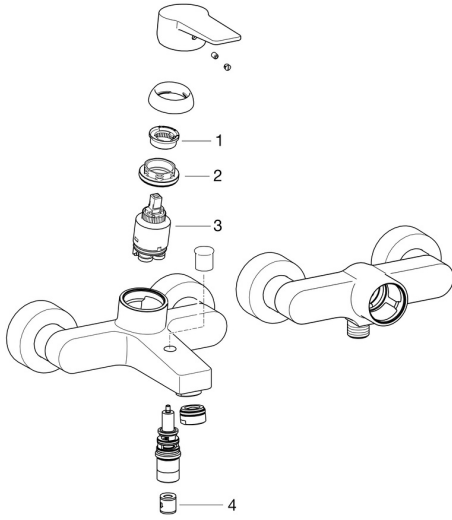

EAN: 4057304014352
static.hansa.com/0967018333

Ersatzteile

SP0967018333

	Name	Art.-Nr.
01	Temperatur-Anschlagring	59912325
02	Spann-Mutter, M40x1	1003409V
03	Kartusche, 3.5 Classic	59913075
04	Rückschlagventil	59905714