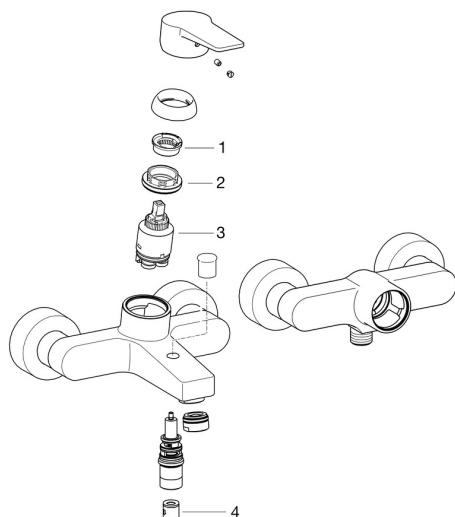

EAN: 4057304014352
static.hansa.com/0967018333

Náhradní díly

SP0967018333

	Název	Kód
01	Temperature adjustment limiter	59912325
02	Upevňovací matice, M40x1	1003409V
03	Kartuše, 3.5 Classic	59913075
04	Zpětný ventil	59905714