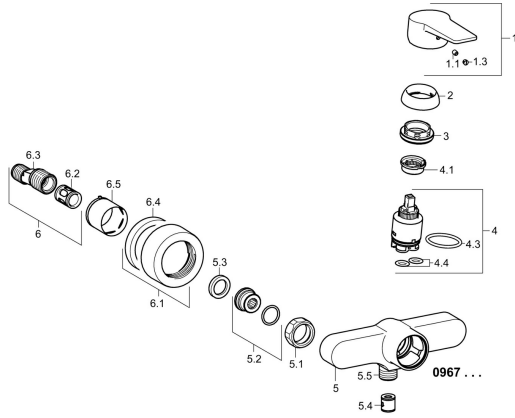

## Ersatzteile

### SP09670183

	Name	Art.-Nr.
1	Hebel Chrom	59913910
1	Hebel Chrom	59913911
1.1	Schraube, M5x8, SW2.5	59904755
1.3	Dekorkappe Grau	59912112
2	Abdeckkappe, 33x3 mm Chrom	59912504
3	Spann-Mutter, M40x1	1003409V
4	Kartusche, 3.5 Eco	59912324
4	Kartusche, 3.5 Classic	59913075
4.1	Temperatur-Anschlagring	59912325
4.3	O-Ring, d 28.24x2.62 <span style="background-color: black; color: white; padding: 2px;">Ausgelaufen</span>	59912590
4.4	O-Ring, d 10.10x1.60 <span style="background-color: black; color: white; padding: 2px;">Ausgelaufen</span>	59905072
5.1	Anschlussmutter, G3/4, AF30	59902230
5.2	Verbinder	59913400
5.3	Haltering, 23.9x15.2x2	59902689
5.4	Rückschlagventil	59905714
5.5	Gewindenippel, G1/2xM18x1	59911384
6.1	Rosette Chrom	59913432
6.2	Schalldämpfer	59904792
6.3	Exzenter-Anschluss, G3/4xG1/2, DN15	59910254
6.5	Abdeckhülse Chrom	59912651
N.I.	Schlüssel, SW30/34	59912108