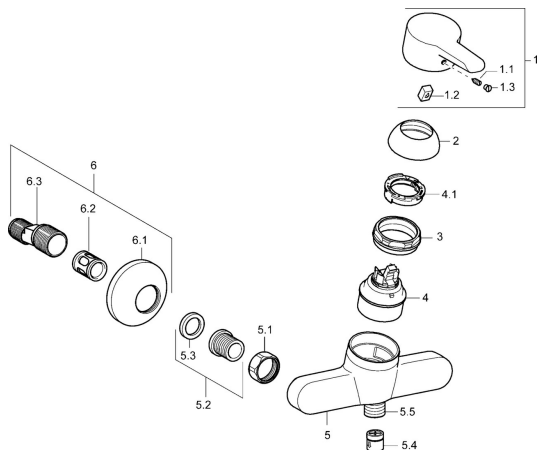

## Náhradné diely

### SP09670173

	Názov	Kód
1	Ovládacia rukoväť Chróm <span style="background-color: #ccc; padding: 2px;">Ukončené</span>	59913905
1.1	Skrutka, M5x8, SW2,5	59904755
1.2	Klzné puzdro	59904778
1.3	Záslepka Sivá	59912112
2	Krytka Chróm	59913068
3	Skrutka, M50x1, SW45	59913069
4	Kartuš, 4,8 eco	59904601
4.1	Hot water limiter	59904759
5.1	Pripojovacie matice, G3/4, AF30	59902230
5.2	Seat, G1/2, L, WAF10	59904618
5.3	Tesniaci krúžok, 23.9x15.2x2	59902689
5.4	Spätný ventil	59905714
5.5	Závit bradavky, G1/2xM18x1	59911384
6	Excentrický, G3/4xG1/2 Chróm	59904793
6.1	Kryt príruby Chróm	59904796
6.2	Tlmič	59904792
6.3	Excentrická spojka, G3/4xG1/2, DN15	59910254
N.I.	Klúč, SW45/SW50	59905190
N.I.	Zavzdušňovací ventil, DN15	59911330