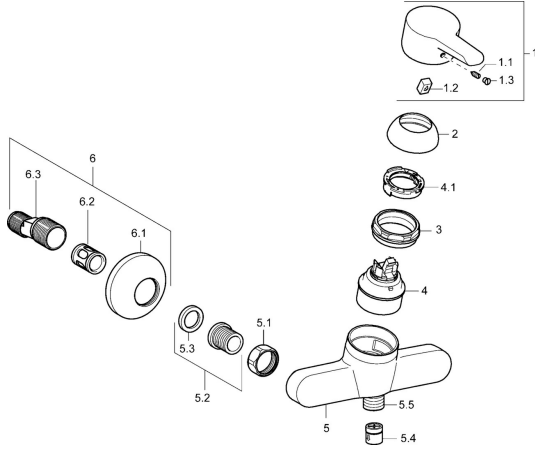

## Reserveonderdelen

### SP09670173

	Naam	Code
1	Hendel Chroom <span style="background-color: #cccccc; padding: 2px;">Stopgezet</span>	59913905
1.1	Schroef, M5x8, SW2.5	59904755
1.2	Joint klassiek uitloop	59904778
1.3	Sierdop Grijs	59912112
2	Kap Chroom	59913068
3	Schroef, M50x1, SW45	59913069
4	Binnenwerk, 4.8 eco	59904601
4.1	Hot water limiter	59904759
5.1	Aansluiting moer, G3/4, AF30	59902230
5.2	Zetel, G1/2, L, WAF10	59904618
5.3	Borgring, 23.9x15.2x2	59902689
5.4	Terugslagklep	59905714
5.5	Schroefdraad tepel, G1/2xM18x1	59911384
6	Excentrieke, G3/4xG1/2 Chroom	59904793
6.1	Afdekplaat Chroom	59904796
6.2	Geluiddemper	59904792
6.3	Excentrieke aansluiting, G3/4xG1/2, DN15	59910254
N.I.	Sleutel, SW45/SW50	59905190
N.I.	Vacuüm beveiliging, DN15	59911330