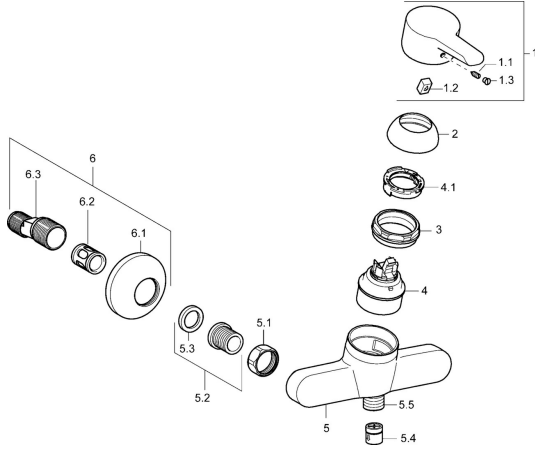

EAN: 4015474137745
static.hansa.com/09670173

Parti di ricambio

SP09670173

	Nome	Codice
1	Leva Cromo Fuori produzione	59913905
1.1	Screw, M5x8, SW2.5	59904755
1.2	Adattatore	59904778
1.3	Tappo Grigio	59912112
2	Cappuccio Cromo	59913068
3	Screw, M50x1, SW45	59913069
4	Cartuccia, 4.8 eco	59904601
4.1	Hot water limiter	59904759
5.1	Dado di collegamento, G3/4, AF30	59902230
5.2	Seat, G1/2, L, WAF10	59904618
5.3	Anello di tenuta, 23.9x15.2x2	59902689
5.4	Valvola antiriflusso	59905714
5.5	Capezzolo filetto, G1/2xM18x1	59911384
6	Eccentrico, G3/4xG1/2 Cromo	59904793
6.1	Piastra Cromo	59904796
6.2	Silenziatore	59904792
6.3	Connettore eccentrico, G3/4xG1/2, DN15	59910254
N.I.	Chiave, SW45/SW50	59905190
N.I.	Valvola antiriflusso, DN15	59911330