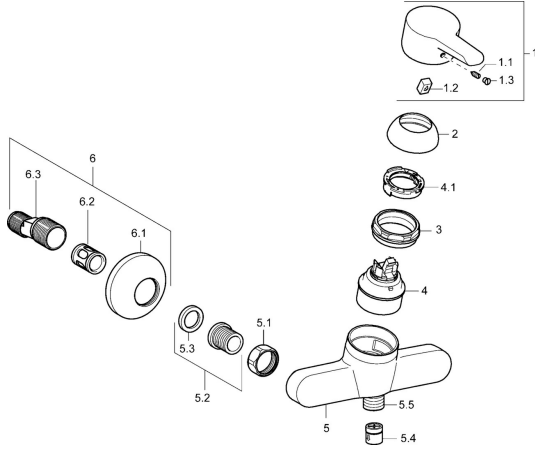

EAN: 4015474137745
static.hansa.com/09670173

Pièces de rechange

SP09670173

	Nom	Code
1	Levier Chrome Arrêté	59913905
1.1	Vis, M5x8, SW2,5	59904755
1.2	Kit de joints pour bec	59904778
1.3	Capuchon Gris	59912112
2	Chape Chrome	59913068
3	Vis, M50x1, SW45	59913069
4	Cartouche, 4.8 eco	59904601
4.1	Hot water limiter	59904759
5.1	Écrou de connexion, G3/4, AF30	59902230
5.2	Siège, G1/2, L, WAF10	59904618
5.3	Joint, 23.9x15.2x2	59902689
5.4	Clapet anti-retour	59905714
5.5	Mamelon de fil, G1/2xM18x1	59911384
6	Excentrique, G3/4xG1/2 Chrome	59904793
6.1	Rosaces Chrome	59904796
6.2	Silencieux	59904792
6.3	Connecteur excentrique, G3/4xG1/2, DN15	59910254
N.I.	Clef, SW45/SW50	59905190
N.I.	Soupape anti-vide, DN15	59911330