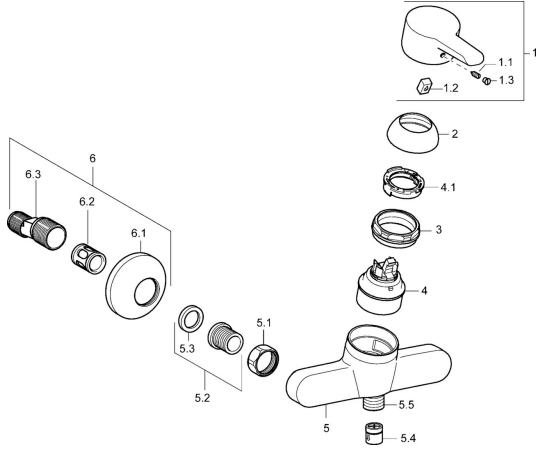

EAN: 4015474137745
static.hansa.com/09670173

Ersatzteile

SP09670173

	Name	Art.-Nr.
1	Hebel Chrom Ausgelaufen	59913905
1.1	Schraube, M5x8, SW2.5	59904755
1.2	Kunststoffadapter	59904778
1.3	Dekorkappe Grau	59912112
2	Abdeckkappe Chrom	59913068
3	Schraube, M50x1, SW45	59913069
4	Kartusche, 4.8 eco	59904601
4.1	Warmwasser Begrenzer	59904759
5.1	Anschlussmutter, G3/4, AF30	59902230
5.2	Sitz, G1/2, L, WAF10	59904618
5.3	Haltering, 23.9x15.2x2	59902689
5.4	Rückschlagventil	59905714
5.5	Gewindenippel, G1/2xM18x1	59911384
6	S-Anschluss, G3/4xG1/2 Chrom	59904793
6.1	Rosette Chrom	59904796
6.2	Schalldämpfer	59904792
6.3	Exzenter-Anschluss, G3/4xG1/2, DN15	59910254
N.I.	Schlüssel, SW45/SW50	59905190
N.I.	Rohrbelüfter, DN15	59911330