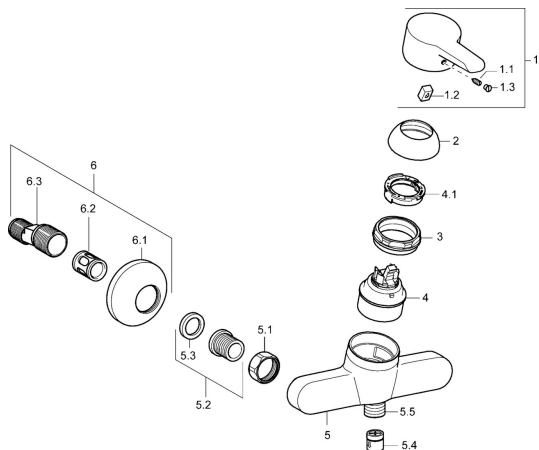

EAN: 4015474137745
static.hansa.com/09670173

Náhradní díly

SP09670173

	Název	Kód
1	Páka Chrom Ukončeno	59913905
1.1	Šroub, M5x8, SW2.5	59904755
1.2	Kluzné pouzdro (osazené)	59904778
1.3	Záslepka Šedá	59912112
2	Krytka Chrom	59913068
3	Šroub, M50x1, SW45	59913069
4	Kartuše, 4.8 eco	59904601
4.1	Hot water limiter	59904759
5.1	Připojovací matice, G3/4, AF30	59902230
5.2	Seat, G1/2, L, WAF10	59904618
5.3	Těsnící kroužek, 23.9x15.2x2	59902689
5.4	Zpětný ventil	59905714
5.5	Závit bradavky, G1/2xM18x1	59911384
6	Excentrický, G3/4xG1/2 Chrom	59904793
6.1	Kryt příruby Chrom	59904796
6.2	Tlumič	59904792
6.3	Excentrická spojka, G3/4xG1/2, DN15	59910254
N.I.	Klíč, SW45/SW50	59905190
N.I.	Přísávací ventil, DN15	59911330