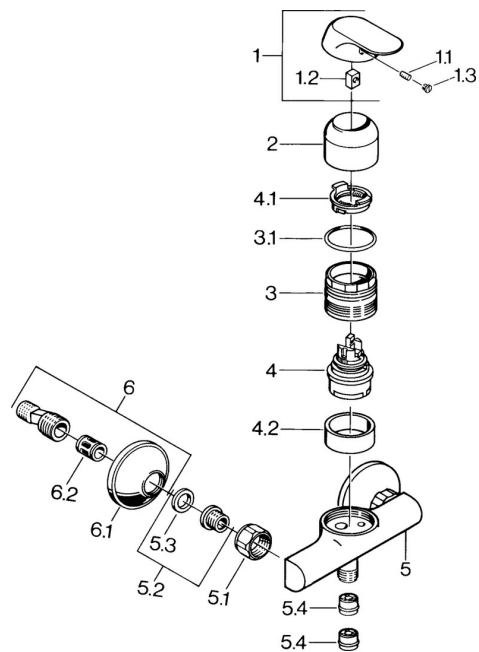

EAN: 4015474662438
static.hansa.com/09670101

Náhradné diely

SP09670101

	Názov	Kód
1	Ovládacía rukoväť, (-2007) Chróm Ukončené	59909881
1.1	Skrutka, M5x8, SW2,5	59904755
1.2	Klzné puzdro	59904778
1.3	Plug, hot/cold	59906705
2	Krytka Chróm	59911160
3	Prítlačná matica, M52x1, AF45	59911161
3.1	O-kružok, d 39x2,5 Ukončené	59911162
4	Kartuš, 4,8 eco	59904601
4.1	Hot water limiter	59904759
4.2	Spacer sleeve Ukončené	59905871
5.1	Pripojovacie matice, G3/4, AF30	59902230
5.2	Seat, G1/2, L, WAF10	59904618
5.3	Tesniaci krúžok, 23,9x15,2x2	59902689
5.4	Spätný ventil	59905714
6	Excentrický, G3/4xG1/2 Chróm	59904793
6.2	Tlmič	59904792