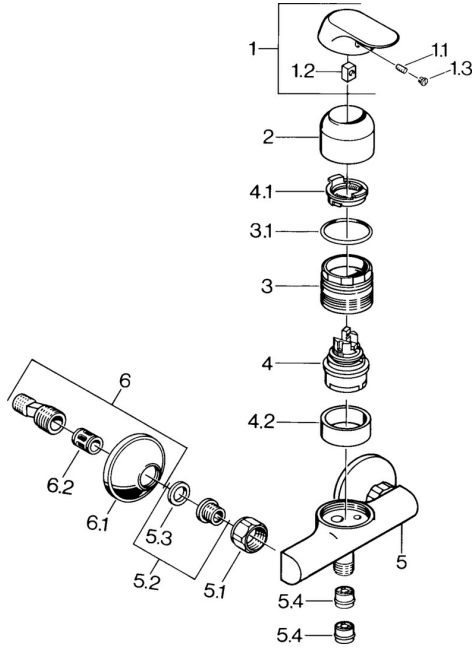

EAN: 4015474662438
static.hansa.com/09670101

Reserveonderdelen

SP09670101

	Naam	Code
1	Hendel, (-2007) Chroom Stopgezet	59909881
1.1	Schroef, M5x8, SW2.5	59904755
1.2	Joint klassiek uitloop	59904778
1.3	Plug, hot/cold	59906705
2	Kap Chroom	59911160
3	Schroefring, M52x1, AF45	59911161
3.1	O-ring, d 39x2.5 Stopgezet	59911162
4	Binnenwerk, 4.8 eco	59904601
4.1	Hot water limiter	59904759
4.2	Spacer sleeve Stopgezet	59905871
5.1	Aansluiting moer, G3/4, AF30	59902230
5.2	Zetel, G1/2, L, WAF10	59904618
5.3	Borgring, 23.9x15.2x2	59902689
5.4	Terugslagklep	59905714
6	Excentrieke, G3/4xG1/2 Chroom	59904793
6.2	Geluidemper	59904792