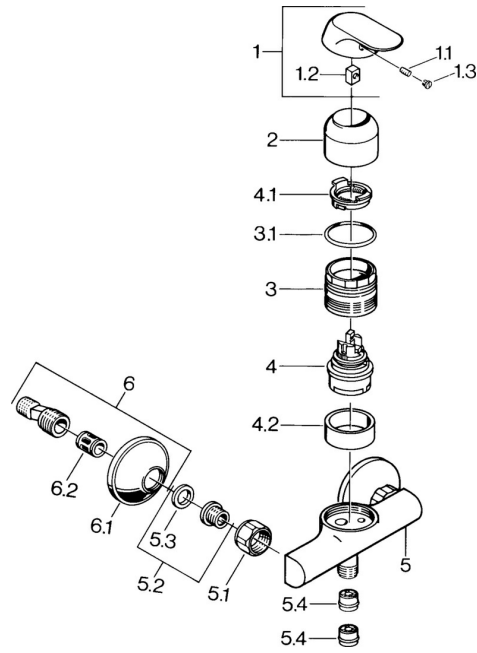

EAN: 4015474662438
static.hansa.com/09670101

Parti di ricambio

SP09670101

	Nome	Codice
1	Leva, (-2007) Cromo Fuori produzione	59909881
1.1	Screw, M5x8, SW2.5	59904755
1.2	Adattatore	59904778
1.3	Tappo, hot/cold	59906705
2	Cappuccio Cromo	59911160
3	Dado di fissaggio, M52x1, AF45	59911161
3.1	O-ring, d 39x2.5 Fuori produzione	59911162
4	Cartuccia, 4.8 eco	59904601
4.1	Hot water limiter	59904759
4.2	Adattatore Fuori produzione	59905871
5.1	Dado di collegamento, G3/4, AF30	59902230
5.2	Seat, G1/2, L, WAF10	59904618
5.3	Anello di tenuta, 23.9x15.2x2	59902689
5.4	Valvola antiriflusso	59905714
6	Eccentrico, G3/4xG1/2 Cromo	59904793
6.2	Silenziatore	59904792