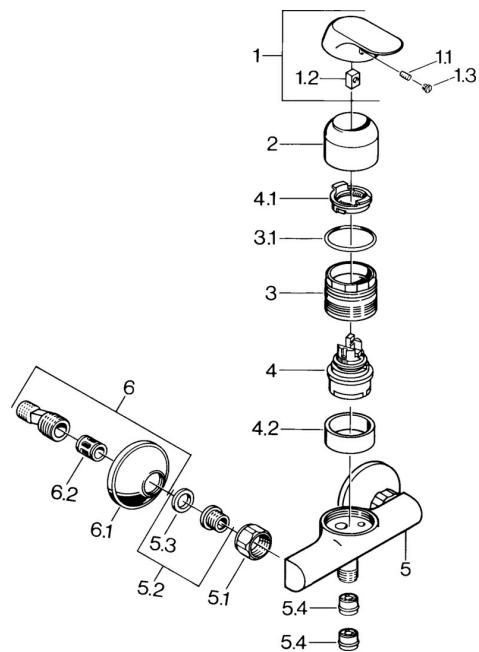

EAN: 4015474662438
static.hansa.com/09670101

Pièces de rechange

SP09670101

	Nom	Code
1	Levier, (-2007) Chrome Arrêté	59909881
1.1	Vis, M5x8, SW2.5	59904755
1.2	Kit de joints pour bec	59904778
1.3	Bouchon cache trou, hot/cold	59906705
2	Chape Chrome	59911160
3	Écrou de maintien, M52x1, AF45	59911161
3.1	Joint, d 39x2.5 Arrêté	59911162
4	Cartouche, 4.8 eco	59904601
4.1	Hot water limiter	59904759
4.2	Douille entretoise Arrêté	59905871
5.1	Écrou de connexion, G3/4, AF30	59902230
5.2	Siège, G1/2, L, WAF10	59904618
5.3	Joint, 23.9x15.2x2	59902689
5.4	Clapet anti-retour	59905714
6	Excentrique, G3/4xG1/2 Chrome	59904793
6.2	Silencieux	59904792