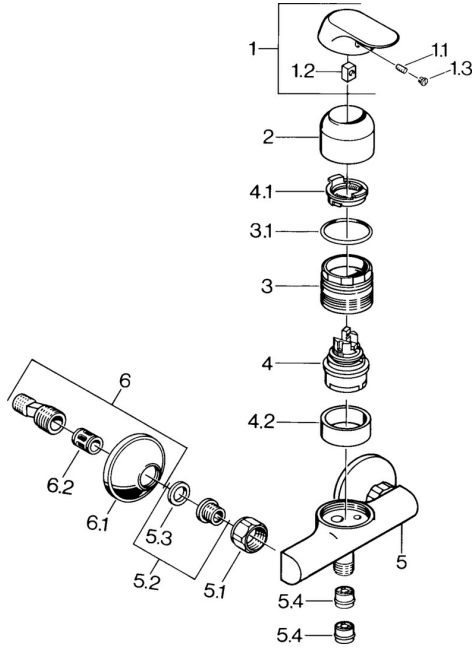

## Ersatzteile

### SP09670101

	Name	Art.-Nr.
1	Hebel, (-2007) Chrom <span style="background-color: #cccccc;">Ausgelaufen</span>	59909881
1.1	Schraube, M5x8, SW2.5	59904755
1.2	Kunststoffadapter	59904778
1.3	Blindstopfen, hot/cold	59906705
2	Abdeckkappe Chrom	59911160
3	Gegenmutter, M52x1, AF45	59911161
3.1	O-Ring, d 39x2.5 <span style="background-color: #cccccc;">Ausgelaufen</span>	59911162
4	Kartusche, 4.8 eco	59904601
4.1	Warmwasser Begrenzer	59904759
4.2	Distanzhülse <span style="background-color: #cccccc;">Ausgelaufen</span>	59905871
5.1	Anschlussmutter, G3/4, AF30	59902230
5.2	Sitz, G1/2, L, WAF10	59904618
5.3	Haltering, 23.9x15.2x2	59902689
5.4	Rückschlagventil	59905714
6	S-Anschluss, G3/4xG1/2 Chrom	59904793
6.2	Schalldämpfer	59904792