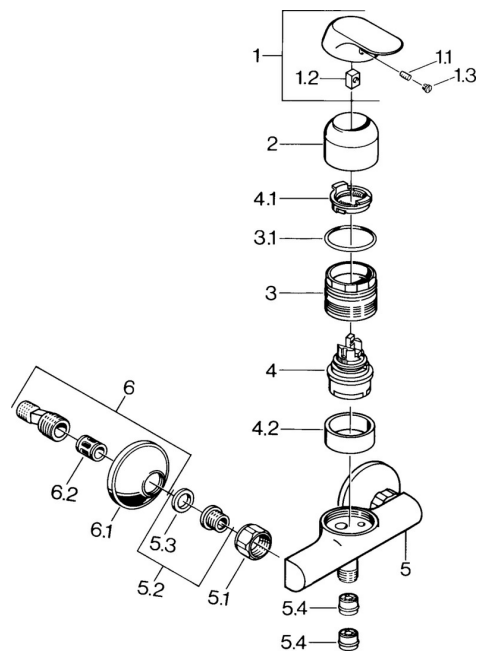

## Náhradní díly

### SP09670101

	Název	Kód
1	Páka, (-2007) Chrom <b>Ukončeno</b>	59909881
1.1	Šroub, M5x8, SW2.5	59904755
1.2	Kluzné pouzdro (osazené)	59904778
1.3	Plug, hot/cold	59906705
2	Krytka Chrom	59911160
3	Upevňovací matice, M52x1, AF45	59911161
3.1	O-kroužek, d 39x2.5 <b>Ukončeno</b>	59911162
4	Kartuše, 4.8 eco	59904601
4.1	Hot water limiter	59904759
4.2	Distanční pouzdro <b>Ukončeno</b>	59905871
5.1	Připojovací matice, G3/4, AF30	59902230
5.2	Seat, G1/2, L, WAF10	59904618
5.3	Těsnící kroužek, 23.9x15.2x2	59902689
5.4	Zpětný ventil	59905714
6	Excentrický, G3/4xG1/2 Chrom	59904793
6.2	Tlumič	59904792