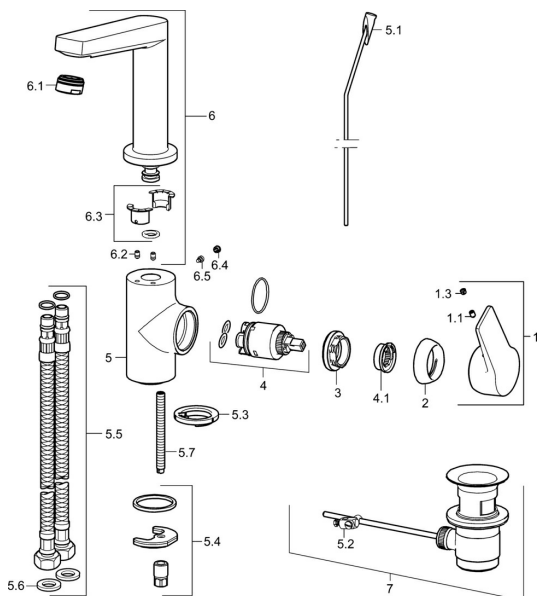

EAN: 4015474274792
static.hansa.com/09552205

Náhradné diely

SP09542203

	Názov	Kód
1	Ovládacia rukoväť Chróm	59914199
1	Ovládacia rukoväť Chróm	59914200
1.1	Skrutka, M5x8, SW2.5	59904755
1.3	Záslepka Sivá	59912112
2	Krytka, 33x3 mm Chróm	59912504
3	Prítlačná matica, M40x1	1003409V
4	Kartuš, 3.5 Classic	59913075
4.1	Temperature adjustment limiter	59912325
5.1	Ovládacie tlačlo Chróm	59913652
5.2	Spojovací diel tiahla	59904624
5.3	Gumové tesnenie	59914591
5.4	Upevňovací set	59910749
5.5	Flexibilná hadička, L=430, G3/8-M8x1	59913964
5.6	Tesnenie, 9.5x14.4x2	59912551
5.7	Upevňovacia skrutka, M8x1, L=140	59912474
6	Výtokové rameno Chróm Ukončené	59914201
6.1	Aerator, M24x1, 6 l/min Chróm	59913727
6.2	Upevňovacia skrutka, M4x8	59913989
6.3	Tesnenie sada	59911884
6.4	Vymedzovacia vložka Chróm	59911840
6.5	Skrutka, M4x7	59902075
7	Vypúšťací ventil umývadla Chróm	59904620
7	Vypúšťací ventil umývadla, (2019-) Chróm	59914764