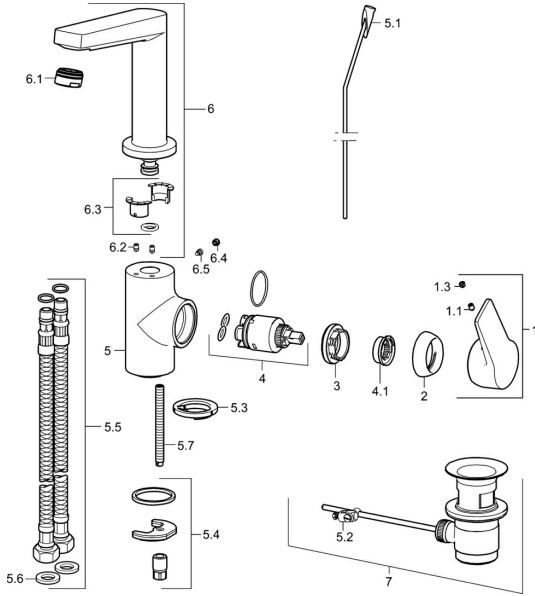

EAN: 4015474274792
static.hansa.com/09552205

Reserveonderdelen

SP09542203

	Naam	Code
1	Hendel Chroom	59914199
1	Hendel Chroom	59914200
1.1	Schroef, M5x8, SW2.5	59904755
1.3	Sierdop Grijs	59912112
2	Kap, 33x3 mm Chroom	59912504
3	Schroefring, M40x1	1003409V
4	Binnenwerk, 3.5 Classic	59913075
4.1	Temperature adjustment limiter	59912325
5.1	Trekstang Chroom	59913652
5.2	Gewrichtstuk	59904624
5.3	Wasser	59914591
5.4	Bevestigingsset	59910749
5.5	Flexibele aansluitingen, L=430, G3/8-M8x1	59913964
5.6	Dichting, 9.5x14.4x2	59912551
5.7	Bevestigingsschroeven, M8x1, L=140	59912474
6	Uitloop Chroom Stopgezet	59914201
6.1	Mousseur, M24x1, 6 l/min Chroom	59913727
6.2	Bevestigingsschroeven, M4x8	59913989
6.3	Dichting	59911884
6.4	Binnendeel temperatuurhendel Chroom	59911840
6.5	Schroef, M4x7	59902075
7	Wastegarnituur Chroom	59904620
7	Wastegarnituur, (2019-) Chroom	59914764