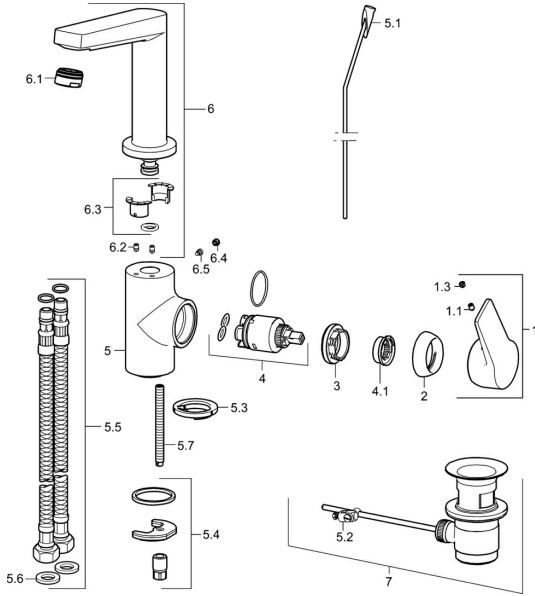

## Ersatzteile

### SP09542203

	Name	Art.-Nr.
1	Hebel Chrom	59914199
1	Hebel Chrom	59914200
1.1	Schraube, M5x8, SW2.5	59904755
1.3	Dekorkappe Grau	59912112
2	Abdeckkappe, 33x3 mm Chrom	59912504
3	Spann-Mutter, M40x1	1003409V
4	Kartusche, 3.5 Classic	59913075
4.1	Temperatur-Anschlagring	59913235
5.1	Zugstange mit Knopf Chrom	59913652
5.2	Gelenkstück	59904624
5.3	Bodendichtung	59914591
5.4	Befestigungssatz	59910749
5.5	Anschlußschlauch, L=430, G3/8-M8x1	59913964
5.6	Dichtung, 9.5x14.4x2	59912551
5.7	Befestigungsschraube, M8x1, L=140	59912474
6	Auslauf Chrom <b>Ausgelaufen</b>	59914201
6.1	Luftsprudler, M24x1, 6 l/min Chrom	59913727
6.2	Befestigungsschraube, M4x8	59913989
6.3	Dichtungskit	59911884
6.4	Abdeckstopfen Chrom	59911840
6.5	Schraube, M4x7	59902075
7	Ablaufgarnitur Chrom	59904620
7	Ablaufgarnitur, (2019-) Chrom	59914764