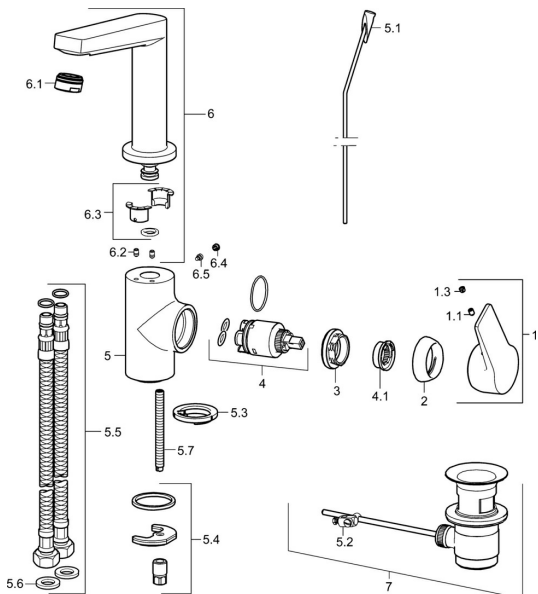

EAN: 4015474274792
static.hansa.com/09552205

Náhradní díly

SP09542203

	Název	Kód
1	Páka Chrom	59914199
1	Páka Chrom	59914200
1.1	Šroub, M5x8, SW2.5	59904755
1.3	Záslepka Šedá	59912112
2	Krytka, 33x3 mm Chrom	59912504
3	Upevňovací matice, M40x1	1003409V
4	Kartuše, 3.5 Classic	59913075
4.1	Temperature adjustment limiter	59912325
5.1	Ovládací táhlo vypouštěcího ventilu Chrom	59913652
5.2	Spojovací díl táhel	59904624
5.3	Těsnění	59914591
5.4	Upevňovací set	59910749
5.5	Flexibilní hadička, L=430, G3/8-M8x1	59913964
5.6	Těsnění, 9.5x14.4x2	59912551
5.7	Upevňovací šroub, M8x1, L=140	59912474
6	Výtokové rameno Chrom Ukončeno	59914201
6.1	Aerator, M24x1, 6 l/min Chrom	59913727
6.2	Upevňovací šroub, M4x8	59913989
6.3	Těsnící sada	59911884
6.4	Vymezovací vložka Chrom	59911840
6.5	Šroub, M4x7	59902075
7	Vypouštěcí ventil Chrom	59904620
7	Vypouštěcí ventil, (2019-) Chrom	59914764