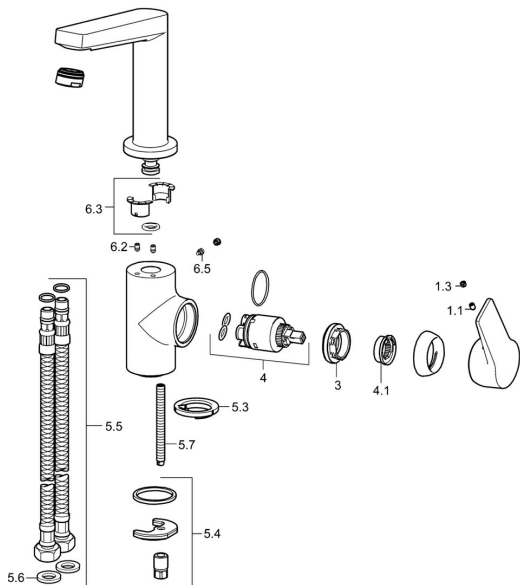

EAN: 4057304015809
static.hansa.com/0955220333

Parti di ricambio

SP0955220333

	Nome	Codice
1.1	Screw, M5x8, SW2.5	59904755
1.3	Tappo Grigio	59912112
3	Dado di fissaggio, M40x1	1003409V
4	Cartuccia, 3.5 Classic	59913075
4.1	Temperature adjustment limiter	59912325
5.3	Rondella	59914591
5.4	Set di fissaggio	59910749
5.5	Cannette flessibili, L=430, G3/8-M8x1	59913964
5.6	Giunto, 9.5x14.4x2	59912551
5.7	Viti di fissaggio, M8x1, L=140	59912474
6.2	Viti di fissaggio, M4x8	59913989
6.3	Kit di guarnizione	59911884
6.5	Screw, M4x7	59902075