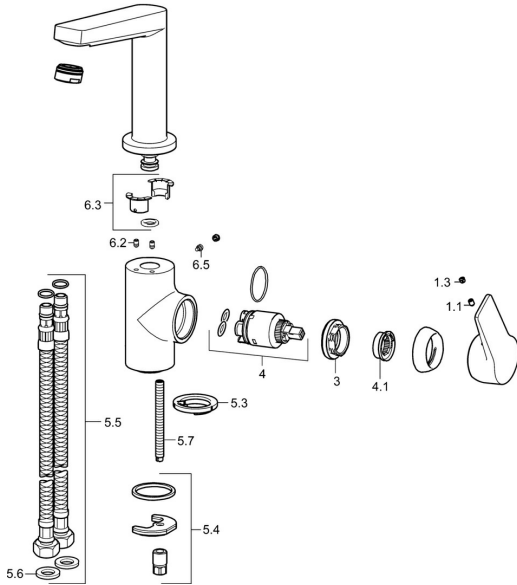

## Ersatzteile

### SP0955220333

	Name	Art.-Nr.
1.1	Schraube, M5x8, SW2.5	59904755
1.3	Dekorkappe Grau	59912112
3	Spann-Mutter, M40x1	1003409V
4	Kartusche, 3.5 Classic	59913075
4.1	Temperatur-Anschlagring	59912325
5.3	Bodendichtung	59914591
5.4	Befestigungssatz	59910749
5.5	Anschlußschlauch, L=430, G3/8-M8x1	59913964
5.6	Dichtung, 9.5x14.4x2	59912551
5.7	Befestigungsschraube, M8x1, L=140	59912474
6.2	Befestigungsschraube, M4x8	59913989
6.3	Dichtungskit	59911884
6.5	Schraube, M4x7	59902075