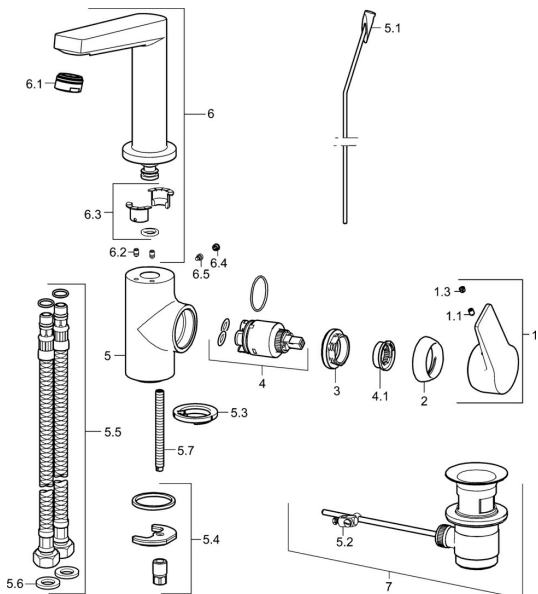

EAN: 4015474274754
static.hansa.com/09542205

Náhradné diely

SP09542203

	Názov	Kód
1	Ovládacia rukoväť Chróm	59914199
1	Ovládacia rukoväť Chróm	59914200
1.1	Skrutka, M5x8, SW2.5	59904755
1.3	Záslepka Sivá	59912112
2	Krytka, 33x3 mm Chróm	59912504
3	Prítlačná matica, M40x1	1003409V
4	Kartuš, 3.5 Classic	59913075
4.1	Temperature adjustment limiter	59912325
5.1	Ovládacie tlačko Chróm	59913652
5.2	Spojovací diel tiahla	59904624
5.3	Gumové tesnenie	59914591
5.4	Upevňovací set	59910749
5.5	Flexibilná hadička, L=430, G3/8-M8x1	59913964
5.6	Tesnenie, 9.5x14.4x2	59912551
5.7	Upevňovacia skrutka, M8x1, L=140	59912474
6	Výtokové rameno Chróm Ukončené	59914201
6.1	Aerator, M24x1, 6 l/min Chróm	59913727
6.2	Upevňovacia skrutka, M4x8	59913989
6.3	Tesnenie sada	59911884
6.4	Vymedzovacia vložka Chróm	59911840
6.5	Skrutka, M4x7	59902075
7	Vypúšťací ventil umývadla Chróm	59904620
7	Vypúšťací ventil umývadla, (2019-) Chróm	59914764