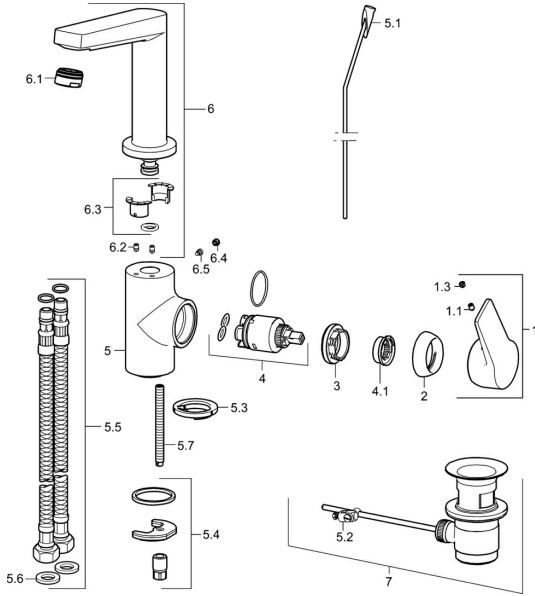

EAN: 4015474274754
static.hansa.com/09542205

Reserveonderdelen

SP09542203

	Naam	Code
1	Hendel Chroom	59914199
1	Hendel Chroom	59914200
1.1	Schroef, M5x8, SW2.5	59904755
1.3	Sierdop Grijs	59912112
2	Kap, 33x3 mm Chroom	59912504
3	Schroefring, M40x1	1003409V
4	Binnenwerk, 3.5 Classic	59913075
4.1	Temperature adjustment limiter	59912325
5.1	Trekstang Chroom	59913652
5.2	Gewichtstuk	59904624
5.3	Wasser	59914591
5.4	Bevestigingsset	59910749
5.5	Flexibele aansluitingen, L=430, G3/8-M8x1	59913964
5.6	Dichting, 9.5x14.4x2	59912551
5.7	Bevestigingsschroeven, M8x1, L=140	59912474
6	Uitloop Chroom Stopgezet	59914201
6.1	Mousseur, M24x1, 6 l/min Chroom	59913727
6.2	Bevestigingsschroeven, M4x8	59913989
6.3	Dichting	59911884
6.4	Binnendeel temperatuurhendel Chroom	59911840
6.5	Schroef, M4x7	59902075
7	Wastegarnituur Chroom	59904620
7	Wastegarnituur, (2019-) Chroom	59914764