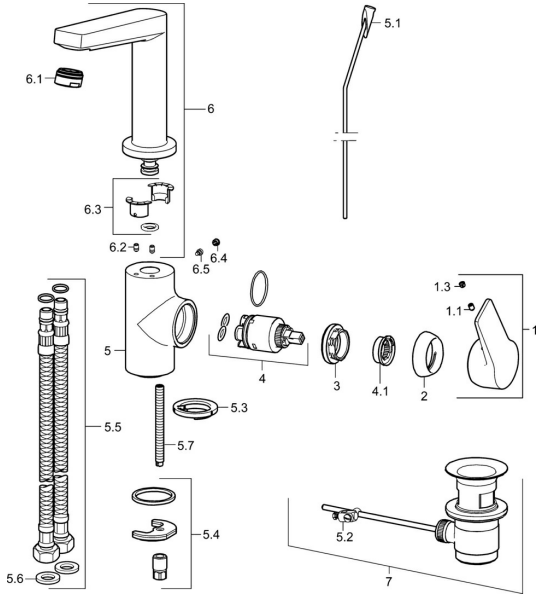

EAN: 4015474274754
static.hansa.com/09542205

Parti di ricambio

SP09542203

	Nome	Codice
1	Leva Cromo	59914199
1	Leva Cromo	59914200
1.1	Screw, M5x8, SW2.5	59904755
1.3	Tappo Grigio	59912112
2	Cappuccio, 33x3 mm Cromo	59912504
3	Dado di fissaggio, M40x1	1003409V
4	Cartuccia, 3.5 Classic	59913075
4.1	Temperature adjustment limiter	59912325
5.1	Asta saltarello Cromo	59913652
5.2	Snodo	59904624
5.3	Rondella	59914591
5.4	Set di fissaggio	59910749
5.5	Cannette flessibili, L=430, G3/8-M8x1	59913964
5.6	Giunto, 9.5x14.4x2	59912551
5.7	Viti di fissaggio, M8x1, L=140	59912474
6	Bocca Cromo Fuori produzione	59914201
6.1	Aeratore, M24x1, 6 l/min Cromo	59913727
6.2	Viti di fissaggio, M4x8	59913989
6.3	Kit di guarnizione	59911884
6.4	Spinotto Cromo	59911840
6.5	Screw, M4x7	59902075
7	Scarico a saltarello Cromo	59904620
7	Scarico a saltarello, (2019-) Cromo	59914764