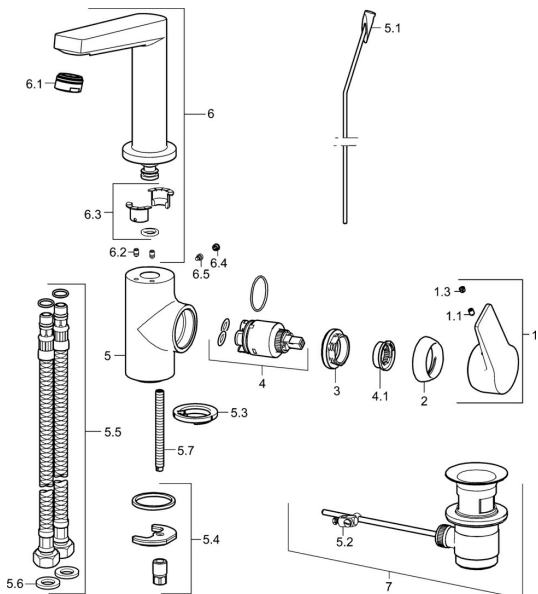

EAN: 4015474274754
static.hansa.com/09542205

Pièces de rechange

SP09542203

	Nom	Code
1	Levier Chrome	59914199
1	Levier Chrome	59914200
1.1	Vis, M5x8, SW2.5	59904755
1.3	Capuchon Gris	59912112
2	Chape, 33x3 mm Chrome	59912504
3	Écrou de maintien, M40x1	1003409V
4	Cartouche, 3.5 Classic	59913075
4.1	Temperature adjustment limiter	59912325
5.1	Tirette de vidage Chrome	59913652
5.2	Joint	59904624
5.3	Bague	59914591
5.4	Ensemble de fixation	59910749
5.5	Flexible d'alimentation, L=430, G3/8-M8x1	59913964
5.6	Joint, 9.5x14.4x2	59912551
5.7	Vis, M8x1, L=140	59912474
6	Bec Chrome Arrêté	59914201
6.1	Aérateur, M24x1, 6 l/min Chrome	59913727
6.2	Vis, M4x8	59913989
6.3	Set de fixation pour bec	59911884
6.4	Butée de réglage Chrome	59911840
6.5	Vis, M4x7	59902075
7	Vidage Chrome	59904620
7	Vidage, (2019-) Chrome	59914764