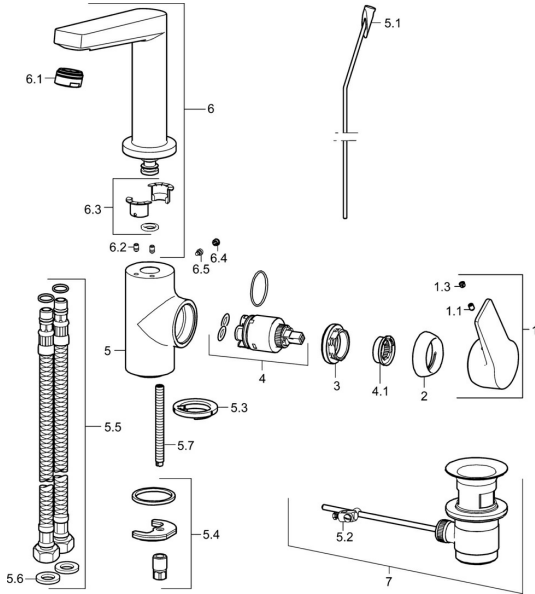

## Ersatzteile

### SP09542203

	Name	Art.-Nr.
1	Hebel Chrom	59914199
1	Hebel Chrom	59914200
1.1	Schraube, M5x8, SW2.5	59904755
1.3	Dekorkappe Grau	59912112
2	Abdeckkappe, 33x3 mm Chrom	59912504
3	Spann-Mutter, M40x1	1003409V
4	Kartusche, 3.5 Classic	59913075
4.1	Temperatur-Anschlagring	59912325
5.1	Zugstange mit Knopf Chrom	59913652
5.2	Gelenkstück	59904624
5.3	Bodendichtung	59914591
5.4	Befestigungssatz	59910749
5.5	Anschlußschlauch, L=430, G3/8-M8x1	59913964
5.6	Dichtung, 9.5x14.4x2	59912551
5.7	Befestigungsschraube, M8x1, L=140	59912474
6	Auslauf Chrom <b>Ausgelaufen</b>	59914201
6.1	Luftsprudler, M24x1, 6 l/min Chrom	59913727
6.2	Befestigungsschraube, M4x8	59913989
6.3	Dichtungskit	59911884
6.4	Abdeckstopfen Chrom	59911840
6.5	Schraube, M4x7	59902075
7	Ablaufgarnitur Chrom	59904620
7	Ablaufgarnitur, (2019-) Chrom	59914764