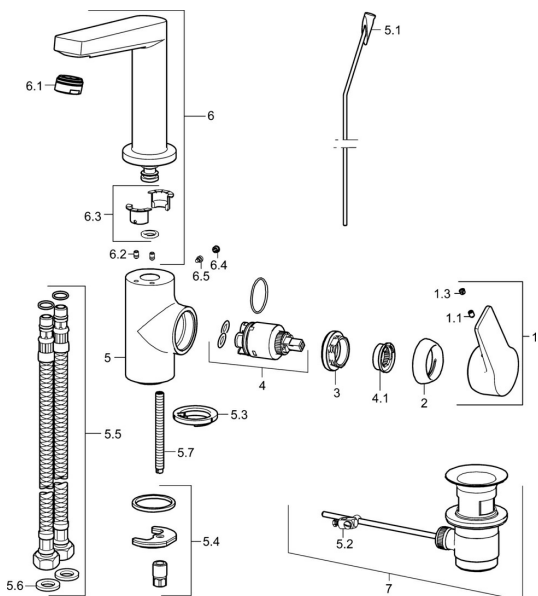

EAN: 4015474274754
static.hansa.com/09542205

Náhradní díly

SP09542203

	Název	Kód
1	Páka Chrom	59914199
1	Páka Chrom	59914200
1.1	Šroub, M5x8, SW2.5	59904755
1.3	Záslepka Šedá	59912112
2	Krytka, 33x3 mm Chrom	59912504
3	Upevňovací matice, M40x1	1003409V
4	Kartuše, 3.5 Classic	59913075
4.1	Temperature adjustment limiter	59912325
5.1	Ovládací táhlo vypouštěcího ventilu Chrom	59913652
5.2	Spojovací díl táhel	59904624
5.3	Těsnění	59914591
5.4	Upevňovací set	59910749
5.5	Flexibilní hadička, L=430, G3/8-M8x1	59913964
5.6	Těsnění, 9.5x14.4x2	59912551
5.7	Upevňovací šroub, M8x1, L=140	59912474
6	Výtokové rameno Chrom Ukončeno	59914201
6.1	Aerator, M24x1, 6 l/min Chrom	59913727
6.2	Upevňovací šroub, M4x8	59913989
6.3	Těsnící sada	59911884
6.4	Vymezovací vložka Chrom	59911840
6.5	Šroub, M4x7	59902075
7	Vypouštěcí ventil Chrom	59904620
7	Vypouštěcí ventil, (2019-) Chrom	59914764