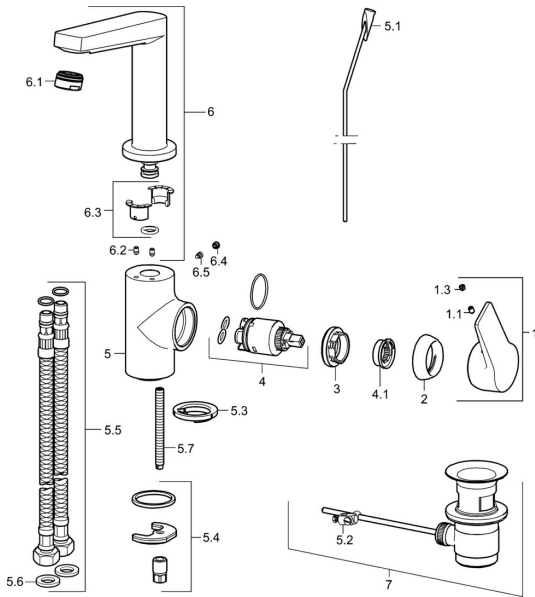

## Reserveonderdelen

### SP09542203

	Naam	Code
1	Hendel Chroom	59914199
1	Hendel Chroom	59914200
1.1	Schroef, M5x8, SW2.5	59904755
1.3	Sierdop Grijs	59912112
2	Kap, 33x3 mm Chroom	59912504
3	Schroefring, M40x1	1003409V
4	Binnenwerk, 3.5 Classic	59913075
4.1	Temperature adjustment limiter	59912325
5.1	Trekstang Chroom	59913652
5.2	Gewrichtstuk	59904624
5.3	Wasser	59914591
5.4	Bevestigingsset	59910749
5.5	Flexibele aansluitingen, L=430, G3/8-M8x1	59913964
5.6	Dichting, 9.5x14.4x2	59912551
5.7	Bevestigingsschroeven, M8x1, L=140	59912474
6	Uitloop Chroom <b>Stopgezet</b>	59914201
6.1	Mousseur, M24x1, 6 l/min Chroom	59913727
6.2	Bevestigingsschroeven, M4x8	59913989
6.3	Dichting	59911884
6.4	Binnendeel temperatuurhendel Chroom	59911840
6.5	Schroef, M4x7	59902075
7	Wastegarnituur Chroom	59904620
7	Wastegarnituur, (2019-) Chroom	59914764