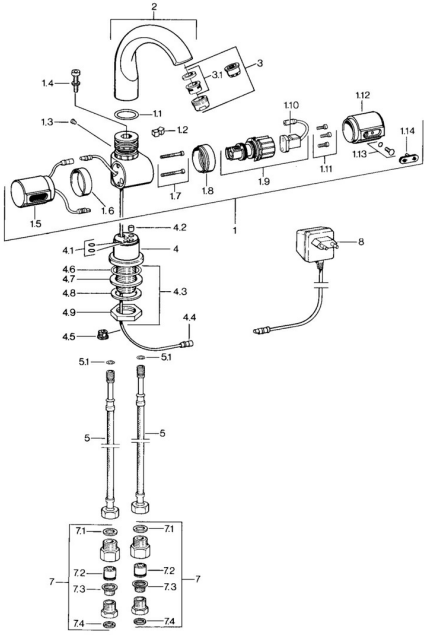

EAN: 4015474674561
static.hansa.com/09542100

Parti di ricambio

SP09542100

	Nome	Codice
1.1	O-ring, 32x2.5 Fuori produzione	59910233
1.2	Pezzi di bloccaggio Fuori produzione	59910534
1.3	Bullone di fissaggio, M4 Fuori produzione	59910234
1.9	Tappo Fuori produzione	59910748
3	Aeratore, M24x1 Z Cromo	59906826
3.1	Aeratore, M22/24, Z	59906830
4.1	O-ring, d 6.75x1.78	59902351
4.4	Cavo di collegamento	59910770
4.6	O-ring, d 38x3.5	59910236
4.7	Giunto, 48x33.5x2	59902283
5.1	O-ring, d 8.1x1.6 Fuori produzione	59910692
7.1	Giunto, 18.5x12.2x1.5	59902313
7.2	Valvola antiriflusso	59905714
8	Trasformatore, 220 V Fuori produzione	59910668
N.I.	Cavo di collegamento, L=1500	59910648