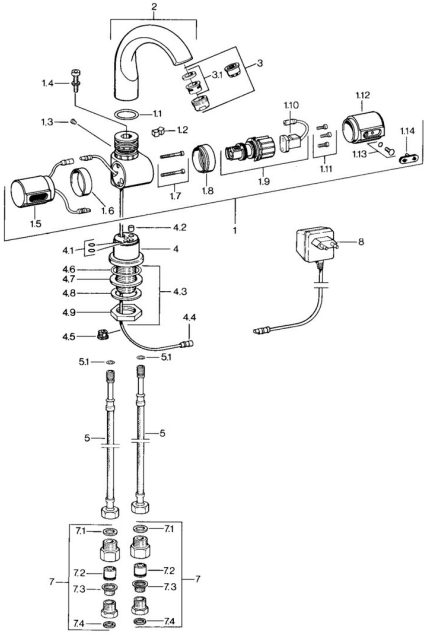

EAN: 4015474674561
static.hansa.com/09542100

Pièces de rechange

SP09542100

	Nom	Code
1.1	Joint, 32x2.5 Arrêté	59910233
1.2	Limiteur Arrêté	59910534
1.3	Boulon de fixation, M4 Arrêté	59910234
1.9	Bouchon cache trou Arrêté	59910748
3	Aérateur, M24x1 Z Chrome	59906826
3.1	Aérateur, M22/24, Z	59906830
4.1	Joint, d 6.75x1.78	59902351
4.4	Câble de connexion	59910770
4.6	Joint, d 38x3.5	59910236
4.7	Joint, 48x33.5x2	59902283
5.1	Joint, d 8.1x1.6 Arrêté	59910692
7.1	Joint, 18.5x12.2x1.5	59902313
7.2	Clapet anti-retour	59905714
8	Transformateur, 220 V Arrêté	59910668
N.I.	Câble de connexion, L=1500	59910648